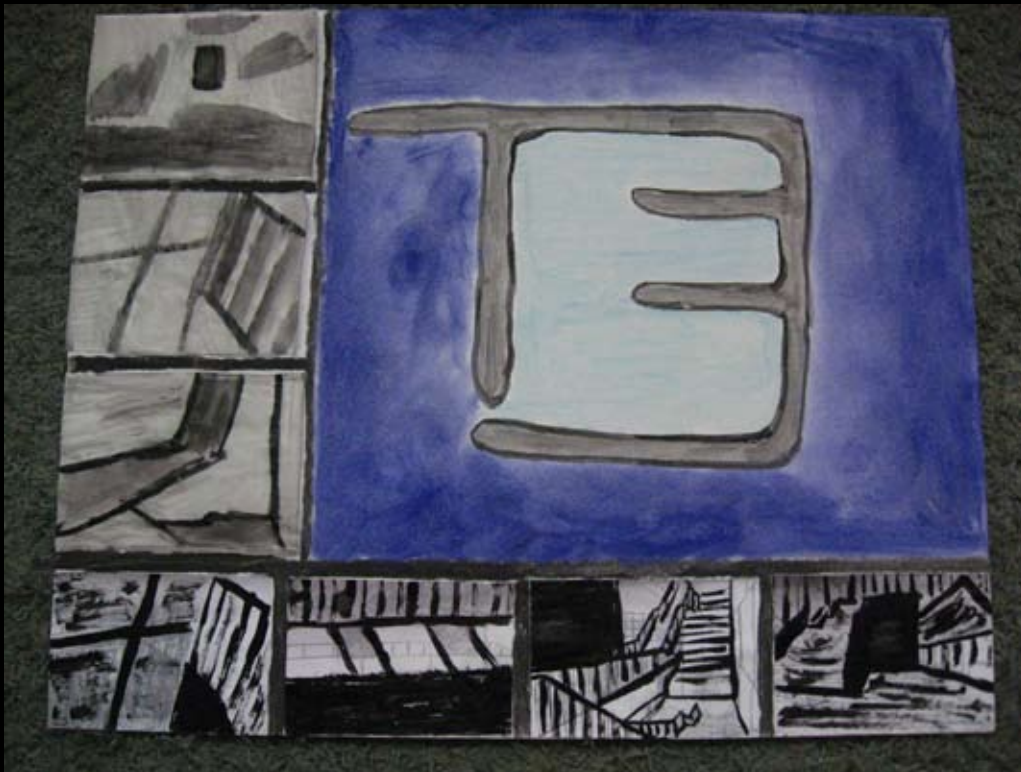

## muziekgebouw aan het IJ

Om het gebouw in kaart te brengen brachten we een bezoek aan het muziekgebouw. Hier maakten we een aantal schetsen om de ruimtelijke indrukken vast te leggen. De uitwerking was om te komen tot een alleszeggende abstracte vorm die de kwaliteit van het gebouw omvat. Inspiratie nav. Jean Arp.

## eindproduct

## schets

dit is slechts een beperkt overzicht van het proces. Het copyright rust op atelier 22vier